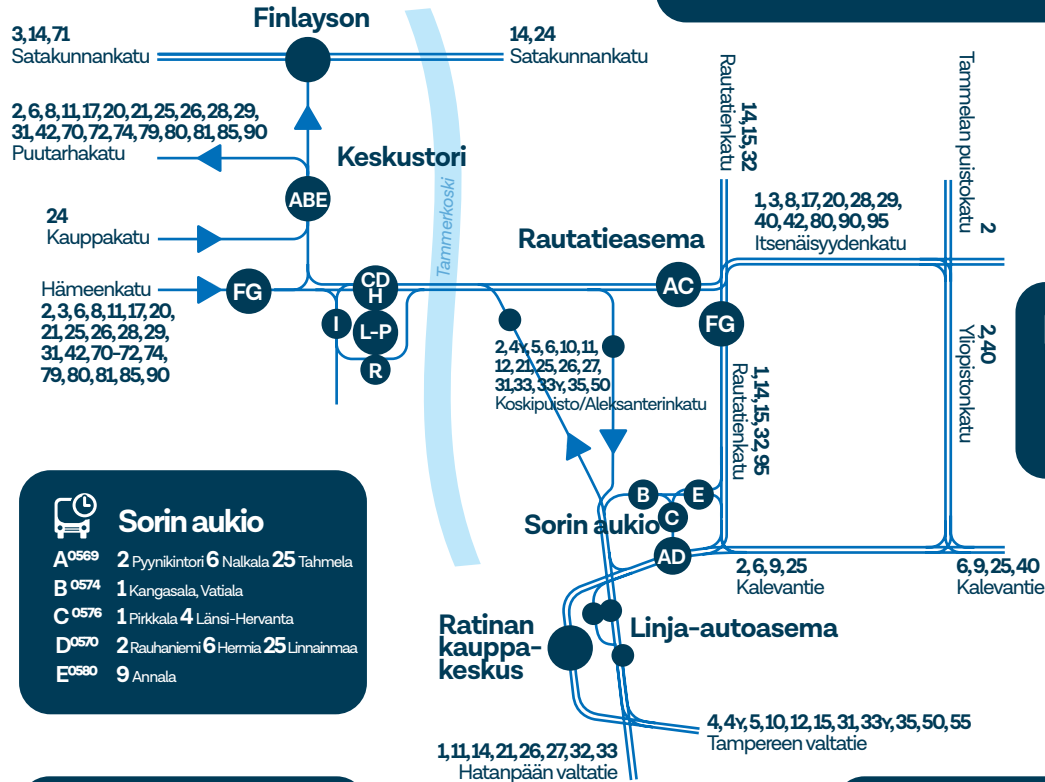

NYSSE

Reitit & pysäkit Tampereen keskusta

Keskustori

- **A⁰⁰⁰³** 20 Lamminpää 80, 81, 85 Ylöjärvi
- **B⁰⁰³⁶** 2, 31, 42, 90 Pyynikintori 6 Nalkala
- **C⁰⁰³⁵** 8 Haukiluoma 11 Rahola 17 Kalkku 26 Kaarila 29 Pitkäniemi/Kalkku
- **D⁰⁰¹⁵** 3 Lielahti 21 Tesoma 25 Tahmela 28 Siivikkala
- **E⁰⁰¹⁴** 24 Hermia 70, 71, 72, 74, 79 Nokia
- **F⁰⁰¹⁰** 2 Rauhaniemi 6 Hermia 31 Korkinmäki 42 Kangasala - Kuhmoinen 90 Teisko
- **G⁰⁰¹¹** 8 Atala 28 Sorila/Ruutana 29 Risso 80 Irijala
- **H⁰⁰¹²** 3 Etelä-Hervanta 17 Vehmainen 25 Linnainmaa
- **J⁰⁰⁴²** 5 Vuores - Hervanta 115 Pispalanharju
- **L⁰⁰⁰²** 11 Pirkkala/Lahdesjärvi 21 Turtola 27 Partola
- **M⁰⁰⁰¹** 4Y Nekala - Länsi-Hervanta 40 Kangasala
- **N⁰⁰⁰⁸** 10 Kaukajärvi 20 Hikivuori
- **O⁰⁰⁰⁷** 50 Lempäälä
- **P⁰⁰⁰⁵** 12 Hallilla 33 Nirva
- **R⁰⁰⁴¹** 26 Höytämö 35 Multisilta

Finlayson

- **0078** 3 Lentävänniemi 14 Reuharinniemi 71 Nokia
- **0038** 14 Pere 24 Hermia

Rautatieasema Hämeenkatu

- **A⁰⁵⁰⁵** 3 Lentävänniemi 8 Haukiluoma 17 Kalkku 20 Lamminpää 28 Siivikkala 29 Pitkäniemi/Kalkku 40 Keskustori 42 Pyynikintori 80 Ylöjärvi 90 Pyynikintori
- **C⁰⁵⁰⁴** 3 Etelä-Hervanta 8 Atala 17 Vehmainen 20 Hikivuori 28 Sorila/Ruutana 29 Risso 40 Kangasala 42 Kuhmoinen 80 Irijala 90 Teisko

Rautatieasema

- **F⁰⁵³⁶** 1 Vatiala 14 Reuharinniemi 15 Petsamo 32 Ranta-Tampella 95 Orivesi
- **G⁰⁵⁰⁶** 1 Pirkkala 14 Pere 15 Järvensivu 32 Hervantakeskus 95 Linja-autoasema

Sorin aukio

- **A⁰⁵⁶⁹** 2 Pyynikintori 6 Nalkala 25 Tahmela
- **B⁰⁵⁷⁴** 1 Kangasala, Vatiala
- **C⁰⁵⁷⁶** 1 Pirkkala 4 Länsi-Hervanta
- **D⁰⁵⁷⁰** 2 Rauhaniemi 6 Hermia 25 Linnainmaa
- **E⁰⁵⁸⁰** 9 Annala

Ratinan kauppakeskus

- **0120** 14 Pere 15 Järvensivu 32 Hervantakeskus
- **0121** 14 Reuharinniemi 15 Petsamo 32 Ranta-Tampella

Linja-autoasema

- **0521** 55 Vesilähti 95 Orivesi
- **0522** 1, 11, 21, 26, 27, 33 · Hatanpään valtatie 4, 4y, 5, 10, 12, 31, 33y, 35, 50 · Tampereen valtatie
- **0523** 1, 4 Sorin aukio 4y, 5, 10, 11, 12, 21, 26, 27, 31, 33, 33y, 35, 50 · Keskustori