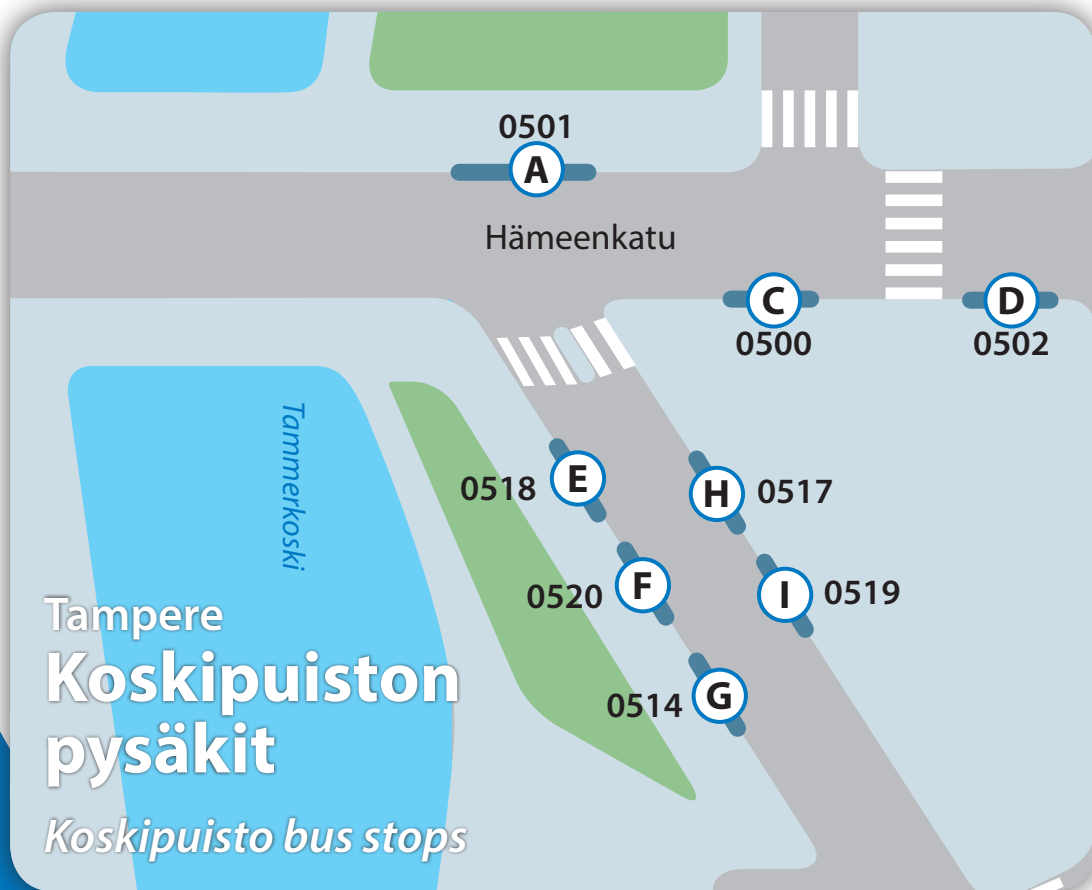

Tampere

Koskipuiston pysäkit

Koskipuisto bus stops

1	D Kangasala	15	A Pispalanharju D Järvensivu	42	A Keskustori D Kuhmoinen
1	G Pirkkala	17	A Kalkku D Vehmainen	50	G Lempäälä
2	A Pyynikintori D Rauhaniemi	20	A Lamminpää C Hikivuori	51	G Valkeakoski I Keskustori
3	A Lentävänniemi C Etelä-Hervanta	21	F Turtola I Tesoma	52	G Valkeakoski I Keskustori
4	E Länsi-Hervanta I Keskustori	25	A Tahmela D Janka	53	G Valkeakoski I Keskustori
5	F Hervantakeskus I Keskustori	26	F Höytämö I Kaarila	54	G Urjala I Pyynikintori
6	A Pyynikintori C Hermia	28	A Siivikkala D Sorila/Ruutana	55	F Vesilahti I Keskustori
8	A Haukiluoma D Atala	29	A Pitkäniemi D Linnainmaa	80	A Soppeenmäki D Irjala
9	A Annala I Keskustori	31	E Korkinmäki I Pyynikintori	85	G Linja-autoasema I Ylöjärvi - Virrat
10	F Kaukajärvi I Keskustori	33	F Lahdesjärvi I Keskustori	90	A Pyynikintori D Teisko
11	F Sarankulma I Rahola	34	G Suupantori I Keskustori	95	G Linja-autoasema H Orivesi
12	F Hallila I Keskustori	35	F Multisilta I Reuharinniemi	100	A Särkänniemi D Tampere-talo
14	D Petsamo G Pere	40	H Kangasala		

14.8.2017 - 3.6.2018