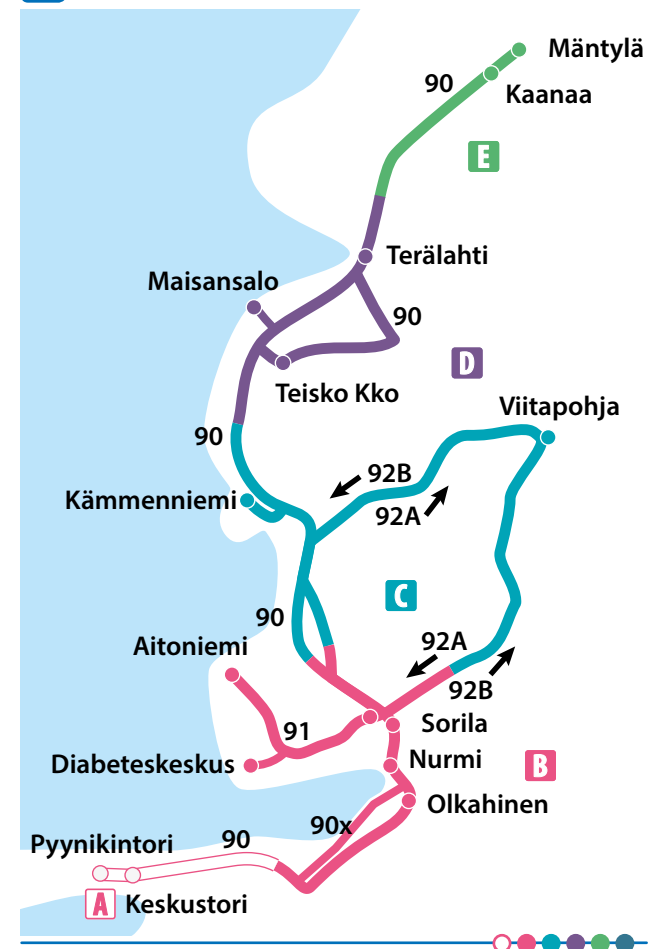

LAUANTAI • Sat							
07:40	07:49	07:55	-	08:05	08:20	08:50	08:58
-	09:00	-	09:12	09:20	09:35	-	-
10:38	10:47	10:54	-	11:05	11:20	11:54	12:02
-	-	-	-	12:20	12:35	-	-
13:38	13:47	13:54	-	14:05	14:20	14:54	15:02
-	15:00	-	15:12	15:20	15:35	-	-
16:38	16:47	16:54	-	17:05	17:20	17:50	17:58
-	17:35	-	-	17:47	18:02	-	-
19:37	19:46	-	19:58	20:06	20:21	20:51	20:59
-	22:10	-	-	22:20	22:35	23:05	23:13

SUNNUNTAI • Sun							
-	09:00	-	09:12	09:20	09:35	-	-
10:38	10:47	10:54	-	11:05	11:20	11:50	11:58
-	12:00	-	12:12	12:20	12:35	-	-
13:38	13:47	13:54	-	14:05	14:20	14:51	14:59
-	15:00	-	15:12	15:20	15:35	-	-
16:38	16:47	16:54	-	17:05	17:20	17:51	17:59
-	17:35	-	-	17:47	18:02	-	-
19:37	19:46	-	19:58	20:06	20:21	20:51	20:59

- Bussi ei käy kohteessa. • The bus does not operate via this stop.
P Perjantain ja lauantain välisenä yönä. • On nights between Fri-Sat.

90 **MÄNTYLÄ/TERÄLAHTI/MAISANSALO/TEISKO KKO - KÄMMENNIEMI - SORILA - PYYNIKINTORI**

91 **AITONIEMI - SORILA**

92 **SORILA - VIITAPOHJA - SORILA - KÄMMENNIEMI**

Väinö Paunu Oy

A B C D E F

4.6. - 8.8.2018

aikataulut.tampere.fi | repa.tampere.fi | lissu.tampere.fi
nella.fi | 03 5656 4700 | tampereen.joukkoliikenne | nysse.fi

20170907-2 • Pidätämme oikeuden muutoksiin. • We reserve the right to make changes.