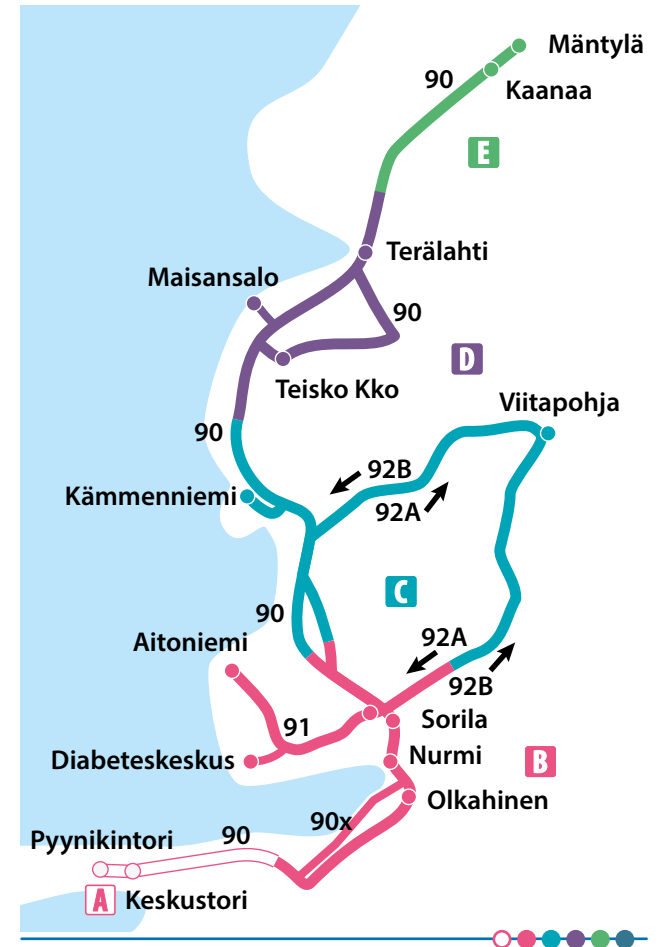

LAUANTAI • Sat							
07:40	07:49	07:55	-	08:05	08:20	08:50	08:58
-	09:00	-	09:12	09:20	09:35	-	-
10:38	10:47	10:54	-	11:05	11:20	11:54	12:02
-	-	-	-	12:20	12:35	-	-
13:38	13:47	13:54	-	14:05	14:20	14:54	15:02
-	15:00	-	15:12	15:20	15:35	-	-
16:38	16:47	16:54	-	17:05	17:20	17:50	17:58
-	17:35	-	-	17:47	18:02	-	-
19:37	19:46	-	19:58	20:06	20:21	20:51	20:59
-	22:10	-	-	22:20	22:35	23:05	23:13

SUNNUNTAI • Sun							
-	09:00	-	09:12	09:20	09:35	-	-
10:38	10:47	10:54	-	11:05	11:20	11:50	11:58
-	12:00	-	12:12	12:20	12:35	-	-
13:38	13:47	13:54	-	14:05	14:20	14:51	14:59
-	15:00	-	15:12	15:20	15:35	-	-
16:38	16:47	16:54	-	17:05	17:20	17:51	17:59
-	17:35	-	-	17:47	18:02	-	-
19:37	19:46	-	19:58	20:06	20:21	20:51	20:59

- Bussi ei käy kohteessa. • The bus does not operate via this stop.
P Perjantain ja lauantain välisenä yönä. • On nights between Fri-Sat.

90 **MÄNTYLÄ/TERÄLAHTI/MAISANSALO/TEISKO KKO - KÄMMENNIEMI - SORILA - PYYNIKINTORI**

91 **AITONIEMI - SORILA**

92 **SORILA - VIITAPOHJA - SORILA - KÄMMENNIEMI**

Väinö Paunu Oy

4.6. - 8.8.2018

aikataulut.tampere.fi | repa.tampere.fi | lissu.tampere.fi
nella.fi | 03 5656 4700 | tampereen.joukkoliikenne | nysse.fi